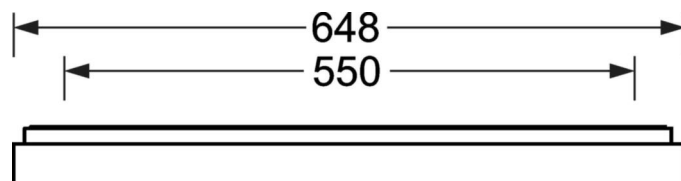

Оптика

Оснастка	LED, цветопередача/оттенок света CRI ≥ 80 / 3000K
Допуск для координаты цветности (MacAdam)	3SDCM
Фотобиологическая безопасность (светильник)	RG0
Номинальный световой поток/шаг переключения	1100lm/9W, 900lm/7W, 1600lm/13W, 1400lm/11W
Срок службы LED	100000h L80/B10 (Tq 25°C), 50000h L90/B50 (Tq 25°C)
светоотдача светильников	126lm/W-118lm/W
UGR поп./вдоль	18.3 / 18.6 (13W)

DEEP-LINK

<https://www.regiolum.de/ru/article/65755014175>

Ссылка	LED 1600lm/13W 830
ηLB	100 %
Φ ↓/↑	100 % / 0 %
UGR поп./вдоль дисплей	18.3 / 18.6 65° < 3000cd/m ²

Механика

цвет корпуса	серебристый/ белый алюминий RAL 9006
размеры (LxWxH/DxH)	648mm x 239mm x 55mm
вес (нетто)	3.17kg
Кабельный ввод KE (X/Y)	0mm/0mm
Вид монтажа	установка на стене, Потолочная одиночная установка

размеры

L	648 mm	Длина
B	239 mm	Ширина
H	55 mm	Высота
A1	550 mm	Расстояние между точками крепежа при одиночной установке
A4	60 mm	Расстояние между точками крепежа (ширина)
X	0 mm	Расстояние от ввода проводов до середины светильника по оси X (вдо
Y	0 mm	Расстояние от ввода проводов до середины светильника по оси Y (поп