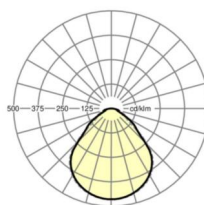

параметры

номер заказа	65755014175
код EAN	4020863495443
номер таможенного тарифа	94051190
Знак прохождения контроля	IP 20, класс защиты I, γ 65° < 3000 cd/m², ENEC10 VDE, F, Indoor, CE
Степень ударпрочности IK	IK03
Температура окружения	ta 25°C
Гарантийный срок	5 лет
Государственные программы поддержки	BEG - государственные субсидии для энергосберегающих зданий (действительна только для Германии)

электротехника

Балласт	Электронный драйвер Multilumen, 4-шага (1 штука)
Мощность системы	13W-7W
сетевое напряжение	230V/50Hz
автоматический предохранитель (пусковой ток)	45 штук/B10, 73 штук/B16, 71 штук/C10, 113 штук/C16
класс энергосбережения/Источник света	C

Оптика

Оснастка	LED, цветопередача/оттенок света CRI ≥ 80 / 3000K
Допуск для координаты цветности (MacAdam)	3SDCM
Фотобиологическая безопасность (светильник)	RG0
Номинальный световой поток/шаг переключения	1100lm/9W, 900lm/7W, 1600lm/13W, 1400lm/11W
Срок службы LED	100000h L80/B10 (Tq 25°C), 50000h L90/B50 (Tq 25°C)
светоотдача светильников	126lm/W-118lm/W
UGR поп./вдоль	18.3 / 18.6 (13W)

DEEP-LINK

<https://www.regiolum.de/ru/article/65755014175>