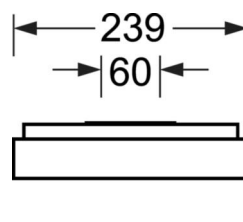

Оптика

Оснастка	LED, цветопередача/оттенок света CRI ≥ 80 / 3000K
Допуск для координаты цветности (MacAdam)	3SDCM
Фотобиологическая безопасность (светильник)	RG0
Номинальный световой поток/шаг переключения	1100lm/9W, 900lm/7W, 1600lm/13W, 1400lm/11W
Срок службы LED	100000h L80/B10 (Tq 25°C), 50000h L90/B50 (Tq 25°C)
светоотдача светильников	126lm/W-118lm/W
UGR поп./вдоль	18.3 / 18.6 (13W)

DEEP-LINK

<https://www.regiolum.de/ru/article/65755014175>

Ссылка	LED 1600lm/13W 830
ηLB	100 %
Φ ↓/↑	100 % / 0 %
UGR поп./вдоль дисплей	18.3 / 18.6 65° < 3000cd/m ²

Механика

цвет корпуса	серебристый/ белый алюминий RAL 9006
размеры (LxWxH/DxH)	648mm x 239mm x 55mm
вес (нетто)	3.17kg
Кабельный ввод KE (X/Y)	0mm/0mm
Вид монтажа	установка на стене, Потолочная одиночная установка

размеры

L	648 mm	Длина
B	239 mm	Ширина
H	55 mm	Высота
A1	550 mm	Расстояние между точками крепежа при одиночной установке
A4	60 mm	Расстояние между точками крепежа (ширина)
X	0 mm	Расстояние от ввода проводов до середины светильника по оси X (вдо
Y	0 mm	Расстояние от ввода проводов до середины светильника по оси Y (поп